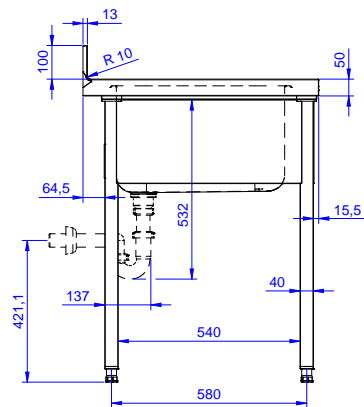

Zkrácená specifikace

Položka č.

Nerezová konstrukce z AISI304. 50mm silná pracovní deska z AISI 304, 1mm, se zvýšeným okrajem po obvodu proti přetékání vody. Zadní zvýšený límec V=100mm s integrovaným oblým rohem. Nerezové čtvercové nohy 40x40mm, výškově stavitelné (+/-20mm).

Vpravo dřez 600x500x300 mm, zakrytovaný, s přepadovou trubicí; vlevo odkapnice.

Konstrukce

- Pracovní deska 50 mm vysoká, vyrobená z ušlechtilé nerez oceli AISI 304 10/10, opatřena zvýšeným okrajem stran zamezujícím stékání vody.
- Čtvercové nohy z uzavřených profilů 40x40 mm z nerez oceli AISI 304 s možností výškové úpravy.
- Snadná instalace desky na nohy, jednoduchá instalace baterie zezadu.
- Dodáváno v demontovaném stavu.
- K dispozici bohatá nabídka vodovodních baterií (extra příslušenství), které splní veškeré požadavky.
- Odkapnice vhodná pro sušení.
- Zadní zvýšený límec 100mm s oblým hygienickým rohem s rádiusem 10mm, 13mm silný určený k umístění ke zdi.

SCHVÁLENO: _____

Zepředu

Boční

D = Odpad

Shora

Hlavní informace

Vnější rozměry, Šířka	
132807 (LG1416SXP)	1400 mm
Vnější rozměry, Hloubka	700 mm
Vnější rozměry, Výška	1000 mm
Zadní zvýšený límec, výška	100 mm
Zadní zvýšený límec, hloubka	13 mm
Zadní zvýšený límec, radius	R=10
Počet dřezů	1
Rozměry dřezu	600x500xH320
Síla pracovní desky	50 mm
Netto váha:	46 kg

Nerezový program
 Mycí stůl s 1 dřezem vpravo, odkapnice vlevo, 1400mm

Společnost si vyhrazuje právo provádět změny v produktech bez předchozího upozornění. Všechny informace byly správné v době tisku.