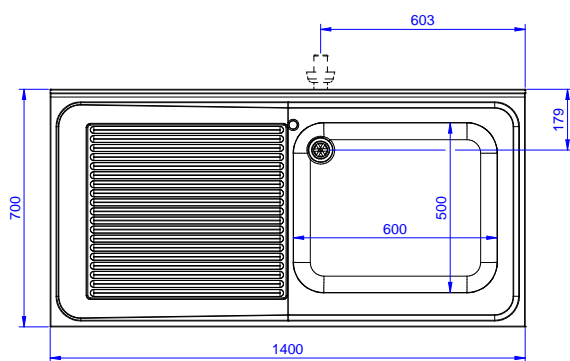

Zkrácená specifikace

Položka č.

Nerezová konstrukce z AISI304. 50mm silná pracovní deska z AISI 304, 1mm, se zvýšeným okrajem po obvodu proti přetékání vody. Zadní zvýšený límec V=100mm s integrovaným oblým rohem. Nerezové čtvercové nohy 40x40mm, výškově stavitelné (+/-20mm).

Vpravo dřez 600x500x300 mm, zakrytovaný, s přepadovou trubicí; vlevo odkapnice.

Konstrukce

- Pracovní deska 50 mm vysoká, vyrobená z ušlechtilé nerez oceli AISI 304 10/10, opatřena zvýšeným okrajem stran zamezujícím stékání vody.
- Čtvercové nohy z uzavřených profilů 40x40 mm z nerez oceli AISI 304 s možností výškové úpravy.
- Snadná instalace desky na nohy, jednoduchá instalace baterie zezadu.
- Dodáváno v demontovaném stavu.
- K dispozici bohatá nabídka vodovodních baterií (extra příslušenství), které splní veškeré požadavky.
- Odkapnice vhodná pro sušení.
- Zadní zvýšený límec 100mm s oblým hygienickým rohem s rádiusem 10mm, 13mm silný určený k umístění ke zdi.

SCHVÁLENO: _____

Zepředu

Boční

D = Odpad

Shora

Hlavní informace

Vnější rozměry, Šířka	
132807 (LG1416SXP)	1400 mm
Vnější rozměry, Hloubka	700 mm
Vnější rozměry, Výška	1000 mm
Zadní zvýšený límec, výška	100 mm
Zadní zvýšený límec, hloubka	13 mm
Zadní zvýšený límec, radius	R=10
Počet dřezů	1
Rozměry dřezu	600x500xH320
Síla pracovní desky	50 mm
Netto váha:	46 kg

Nerezový program
 Mycí stůl s 1 dřezem vpravo, odkapnice vlevo, 1400mm

Společnost si vyhrazuje právo provádět změny v produktech bez předchozího upozornění. Všechny informace byly správné v době tisku.