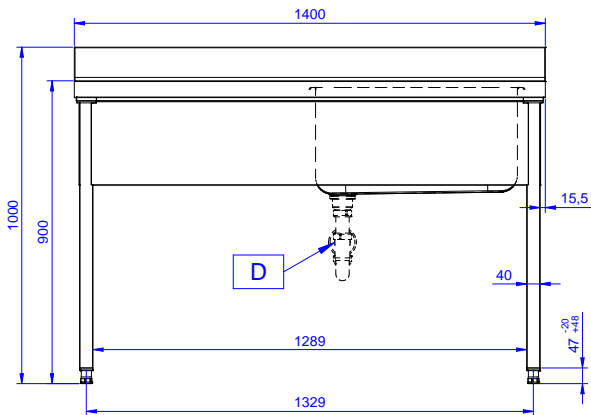

Zkrácená specifikace

Položka č.

Nerezová konstrukce z AISI304. 50mm silná pracovní deska z AISI 304, 1mm, se zvýšeným okrajem po obvodu proti přetékání vody. Zadní zvýšený límec V=100mm s integrovaným oblým rohem. Nerezové čtvercové nohy 40x40mm, výškově stavitelné (+/-20mm).

Vpravo dřez 600x500x300 mm, zakrytovaný, s přepadovou trubicí; vlevo odkapnice.

Konstrukce

- Pracovní deska 50 mm vysoká, vyrobená z ušlechtilé nerez oceli AISI 304 10/10, opatřena zvýšeným okrajem stran zamezujícím stékání vody.
- Čtvercové nohy z uzavřených profilů 40x40 mm z nerez oceli AISI 304 s možností výškové úpravy.
- Snadná instalace desky na nohy, jednoduchá instalace baterie zezadu.
- Dodáváno v demontovaném stavu.
- K dispozici bohatá nabídka vodovodních baterií (extra příslušenství), které splní veškeré požadavky.
- Odkapnice vhodná pro sušení.
- Zadní zvýšený límec 100mm s oblým hygienickým rohem s rádiusem 10mm, 13mm silný určený k umístění ke zdi.

SCHVÁLENO: _____

Zepředu

Boční

D = Odpad

Shora

Hlavní informace

Vnější rozměry, Šířka	
132807 (LG1416SXP)	1400 mm
Vnější rozměry, Hloubka	700 mm
Vnější rozměry, Výška	1000 mm
Zadní zvýšený límec, výška	100 mm
Zadní zvýšený límec, hloubka	13 mm
Zadní zvýšený límec, radius	R=10
Počet dřezů	1
Rozměry dřezu	600x500xH320
Síla pracovní desky	50 mm
Netto váha:	46 kg

Nerezový program
 Mycí stůl s 1 dřezem vpravo, odkapnice vlevo, 1400mm

Společnost si vyhrazuje právo provádět změny v produktech bez předchozího upozornění. Všechny informace byly správné v době tisku.